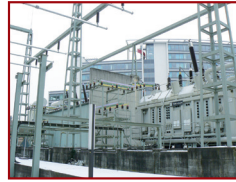

Beispiel Großtrafozerlegung:

Von unserem Kunden bekamen wir den Auftrag zur Zerlegung zweier Großtrafos im Zentrum von Stuttgart.

Die Herausforderung bei dieser Demontage waren die beengten Platzverhältnisse und der knappe Terminplan. Immerhin mussten innerhalb von 6 Wochen annähernd 600 Tonnen Material bewegt werden.

Nur durch eine optimale Planung und den Einsatz unserer motivierten Mitarbeiter konnte das Projekt zur vollsten Zufriedenheit aller Beteiligten abgeschlossen werden. Von der Ölentorgung, Demontage der Einhausung, Abbau von Stahlgerüsten und natürlich die Zerlegung der beiden Trafos war hier alles dabei.

Bei Projekten mit besonderen Herausforderungen sind Sie bei uns an der richtigen Stelle.